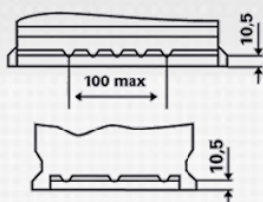

SILVER DYNAMIC

Hlavní výhody

MADE IN GERMANY Navrženo podle nejvyšších německých norem.

Patentovaná mřížka PowerFrame® pro spolehlivou startovací sílu, rychlé dobíjení a odolnost vůči korozi.

Vysoká odolnost vůči hlubokému vybití

Více na stránkách www.varta-automotive.com

INFORMACE K OBJEDNÁVKÁM

Evropské označení ETN c:	563 401 061
číslo výrobku:	563 401 061 316 2
Zkrácený kód:	D39
čárový kód:	4016987119761
UK kód:	077
Jednotlivé balení:	1
Na palet / v kartonu:	63

TECHNICKÉ ÚDAJE

Napětí (V):	12	Upevnění:	B13
Kapacita baterie (Ah):	63	Pólování:	1
Test za studena dle EN (A):	610	Typ vývodu:	1
Délka (mm):	242	Velikost krytu:	H5R/LN2R
Sírka (mm):	175	Váha (v nenaplňném stavu):	14,78
Výška (mm):	190		

B13

1